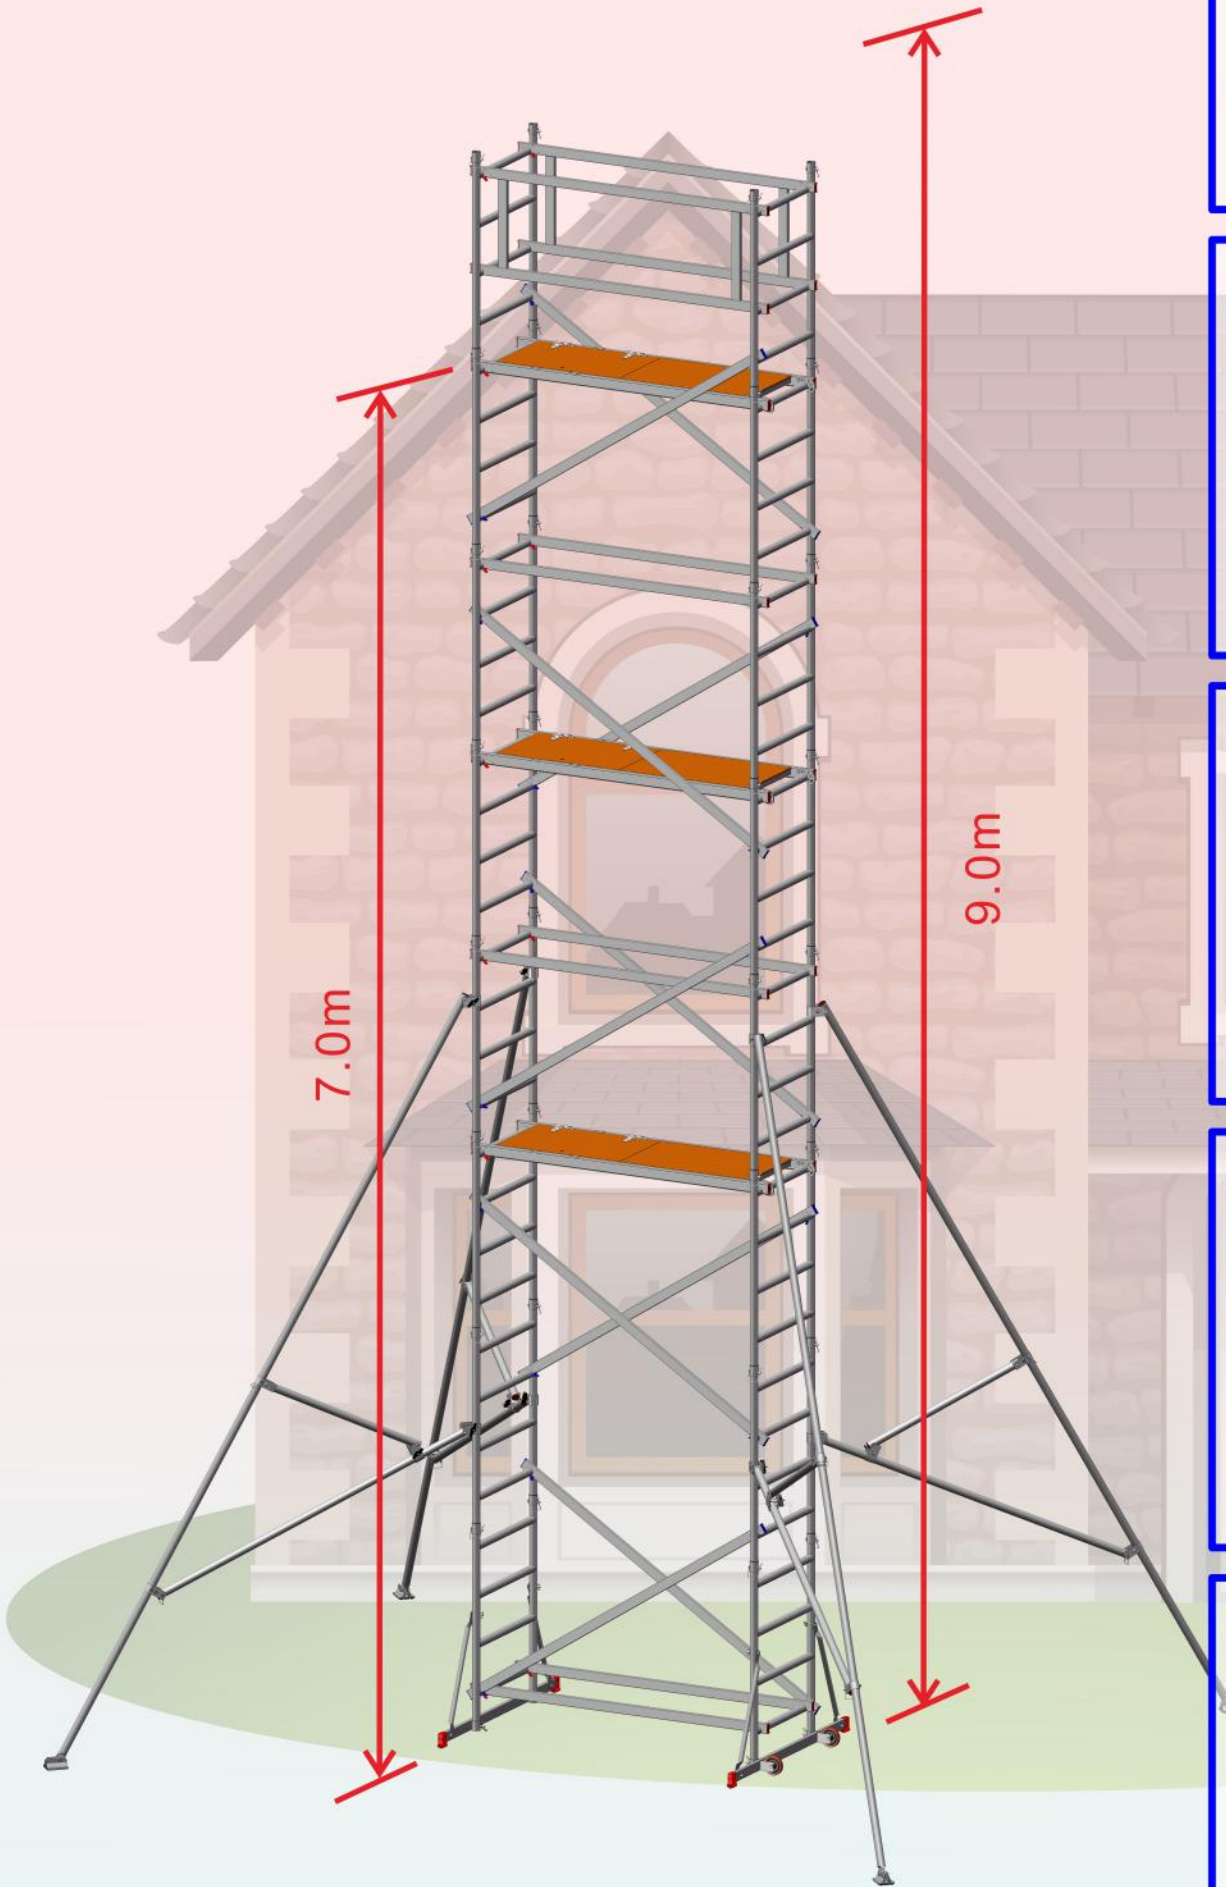

DIY XL Pack

SUPER DIY 9 (upgrade from SUPER DIY 7)

Manufactured by

Loyal Scaffolding Limited

www.loyal-scaffolding.com

Aluminium Scaffold Towers Ltd.

01353 778811

sales@aluminium-scaffoldtowers.co.uk

www.aluminium-scaffoldtowers.co.uk

SUPER DIY XL Outrigger Assemble Guide

<p>1</p>  <p>Telescopic Outrigger</p>	<p>2</p>  <p>2-1, 2-2</p>	<p>3</p>  <p>Inner Tube</p>	<p>4</p>  <p>Long Arm, Short Arm</p>	<p>10</p> 
<p>5</p>  <p>5-1, 5-2, XL with Foot, Long Arm</p>	<p>6</p>  <p>6-1, 6-2, XL with Clamp</p>	<p>7</p>  <p>7-1, Short Arm, XL with Clamp</p>	<p>8</p>  <p>8-1, 8-2, 8-3, XL with Foot, XL with Clamp</p>	<p>9</p>  <p>9-1</p>

SUPER DIY XL Pack Components List

 <p>SDIY 4 Rung Frame Quantity : 4 nos.</p>	 <p>SDIY Horizontal Brace Quantity : 2 nos.</p> <p>1650mm</p>  <p>SDIY Diagonal Brace Quantity : 3 nos.</p> <p>1945mm</p>	 <p>SDIY Trapdoor Platform Quantity : 1 no.</p> <p>500mm, 1650mm</p>  <p>SDIY XL with Clamp Quantity : 4 nos.</p> <p>2200mm</p>  <p>SDIY XL with Foot Quantity : 4 nos.</p> <p>2280mm</p>
--------------------------------------------------------------------------------------------------------------------------------------	-------------------------------------------------------------------------------------------------------------------------------------------------------------------------------------------------------------------------------------------------------------------------------------------------------------	------------------------------------------------------------------------------------------------------------------------------------------------------------------------------------------------------------------------------------------------------------------------------------------------------------------------------------------------------------------------------------------------------------------------------------------------------------------